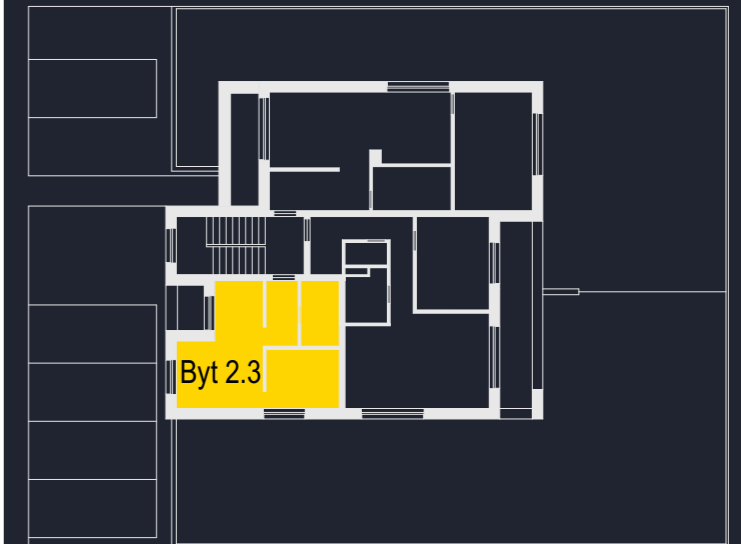

BYT 2.3

1,5 - IZBOVÝ BYT

BYT 2.3

2.3. 01 Chodba	9,95 m ²
2.3. 02 Kuchyňa	1,84 m ²
2.3. 03 Obývačka	5,01 m ²
2.3. 04 Spací kút	3,55 m ²
2.3. 05 Kúpeľňa	13,97 m ²

CELKOVÁ VNÚTORNÁ PLOCHA 32,13 m²

2.3. 06 Lodgia 2,14 m²

CELKOVÁ VONKAJŠIA PLOCHA 2,14 m²

Plochy jednotlivých bytov sú iba orientačné. Zariadenie bytu (nábytok, kuchynská linka, spotrebiče, atď.) a jeho poloha sú iba orientačné a nie sú súčasťou dodania. Rozsah dodania je špecifikovaný v štandardnom vybavení. Uvedené rozmery sú predbežné a nemusia sa zhodovať s realizačným projektom. Zmeny vyhradené.