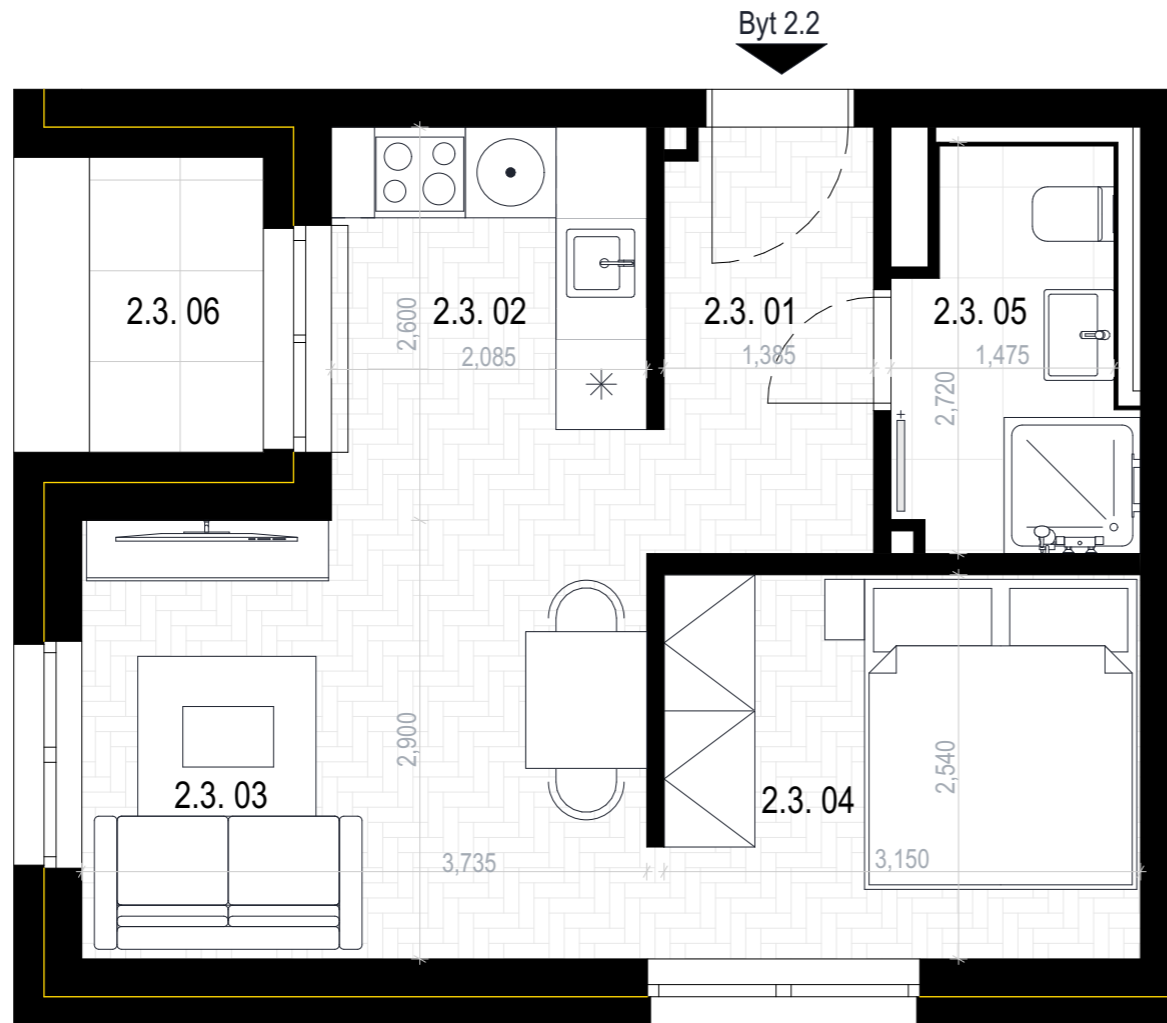

BYT 2.3

1,5 - IZBOVÝ BYT

BYT 2.3

2.3. 01 Chodba	9,95 m ²
2.3. 02 Kuchyňa	1,84 m ²
2.3. 03 Obývačka	5,01 m ²
2.3. 04 Spací kút	3,55 m ²
2.3. 05 Kúpeľňa	13,97 m ²

CELKOVÁ VNÚTORNÁ PLOCHA 32,13 m²

2.3. 06 Lodgia 2,14 m²

CELKOVÁ VONKAJŠIA PLOCHA 2,14 m²

Plochy jednotlivých bytov sú iba orientačné. Zariadenie bytu (nábytok, kuchynská linka, spotrebiče, atď.) a jeho poloha sú iba orientačné a nie sú súčasťou dodania. Rozsah dodania je špecifikovaný v štandardnom vybavení. Uvedené rozmery sú predbežné a nemusia sa zhodovať s realizačným projektom. Zmeny vyhradené.