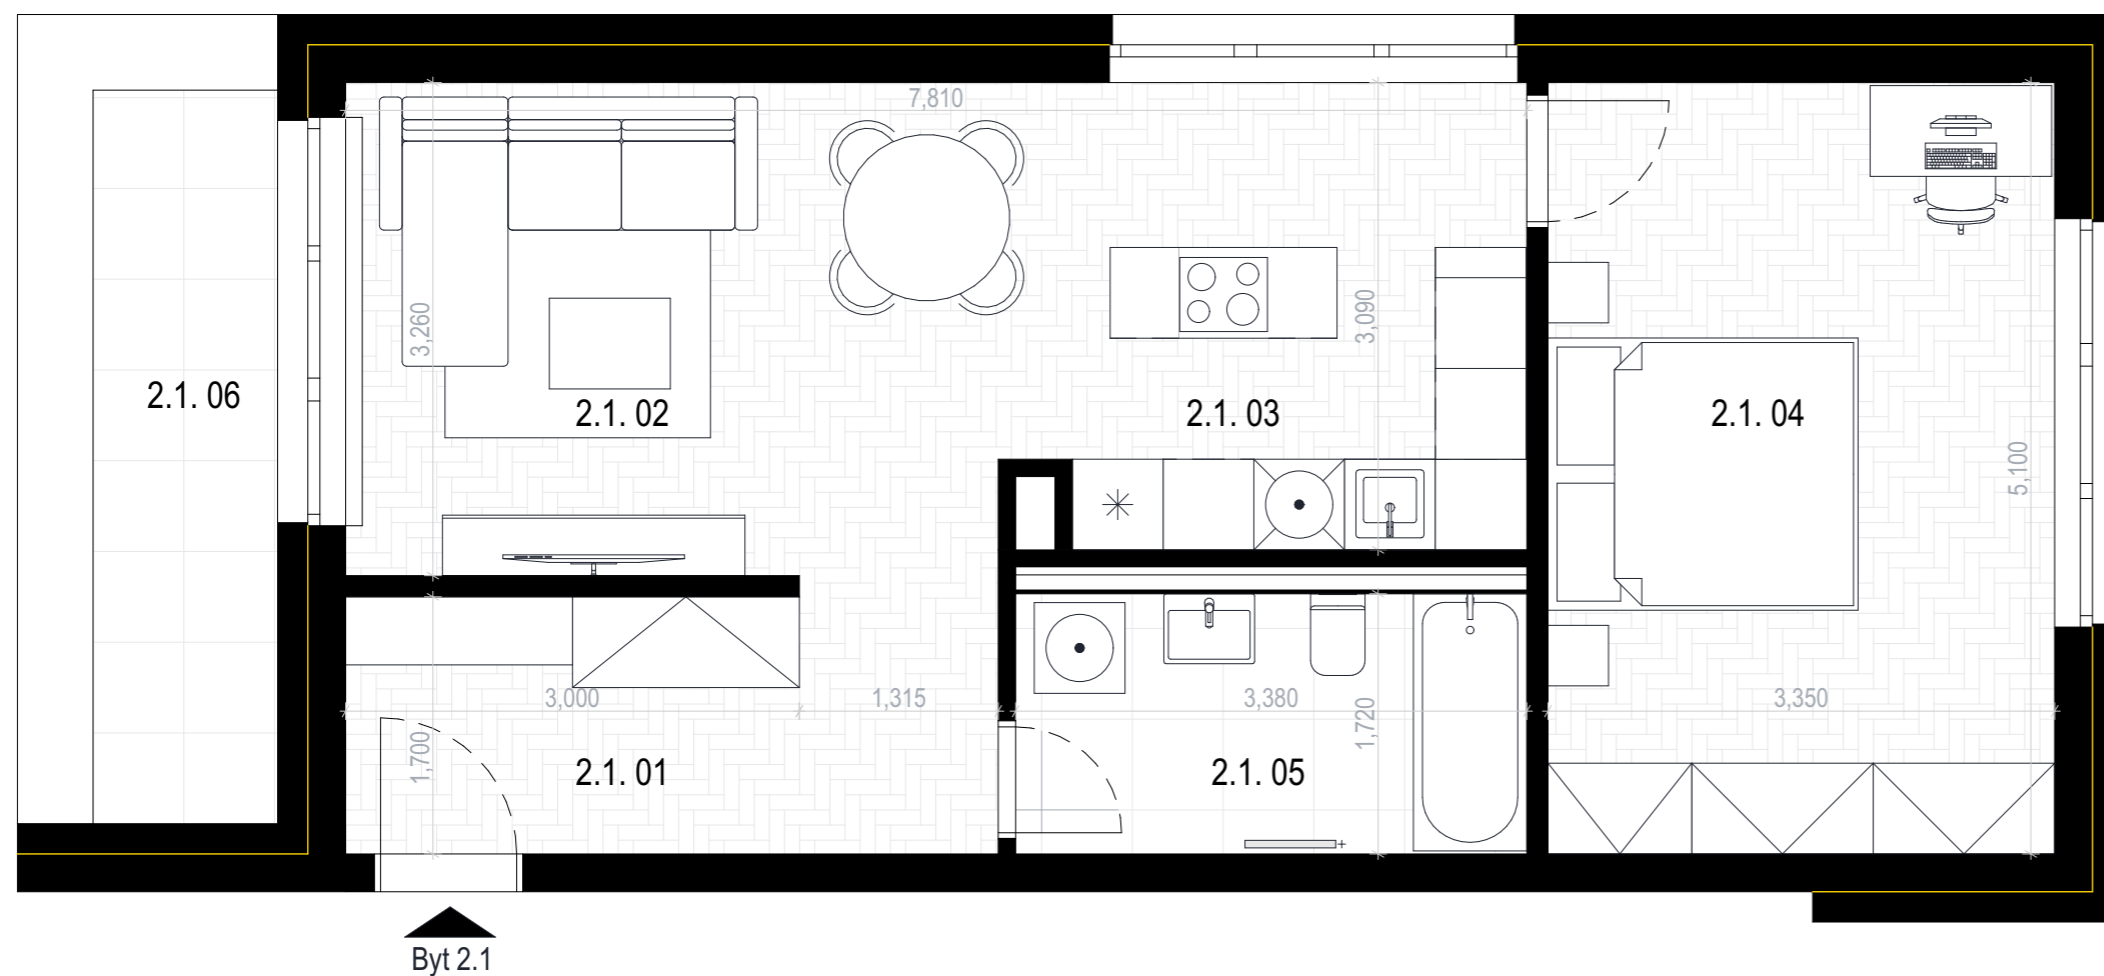

BYT 2.1

2 - IZBOVÝ BYT

VILADOMY PÚPAVOVÁ

BYT 2.1

2.1. 01 Chodba	7,34 m ²
2.1. 02 Obývačka	14,25 m ²
2.1. 03 Kuchyňa	10,25 m ²
2.1. 04 Spáľňa	17,09 m ²
2.1. 05 Kúpeľňa	5,81 m ²

CELKOVÁ VNÚTORNÁ PLOCHA 54,99 m²

2.1. 06 Terasa 5,92 m²

CELKOVÁ VONKAJŠIA PLOCHA 5,92 m²

Plochy jednotlivých bytov sú iba orientačné. Zariadenie bytu (nábytok, kuchynská linka, spotrebiče, atď.) a jeho poloha sú iba orientačné a nie sú súčasťou dodania. Rozsah dodania je špecifikovaný v štandardnom vybavení. Uvedené rozmery sú predbežné a nemusia sa zhodovať s realizačným projektom. Zmeny vyhradené.