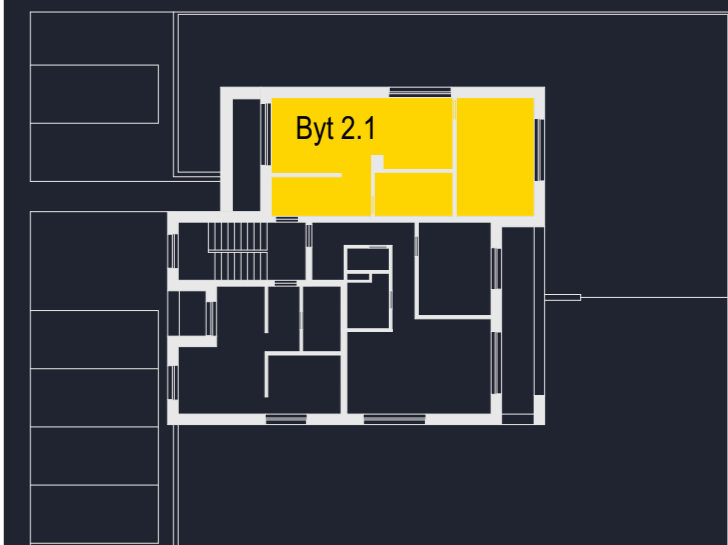

BYT 2.1

2 - IZBOVÝ BYT

VILADOMY PÚPAVOVÁ

BYT 2.1

2.1. 01 Chodba	7,34 m ²
2.1. 02 Obývačka	14,25 m ²
2.1. 03 Kuchyňa	10,25 m ²
2.1. 04 Spáľňa	17,09 m ²
2.1. 05 Kúpeľňa	5,81 m ²

CELKOVÁ VNÚTORNÁ PLOCHA 54,99 m²

2.1. 06 Terasa 5,92 m²

CELKOVÁ VONKAJŠIA PLOCHA 5,92 m²

Plochy jednotlivých bytov sú iba orientačné. Zariadenie bytu (nábytok, kuchynská linka, spotrebiče, atď.) a jeho poloha sú iba orientačné a nie sú súčasťou dodania. Rozsah dodania je špecifikovaný v štandardnom vybavení. Uvedené rozmery sú predbežné a nemusia sa zhodovať s realizačným projektom. Zmeny vyhradené.