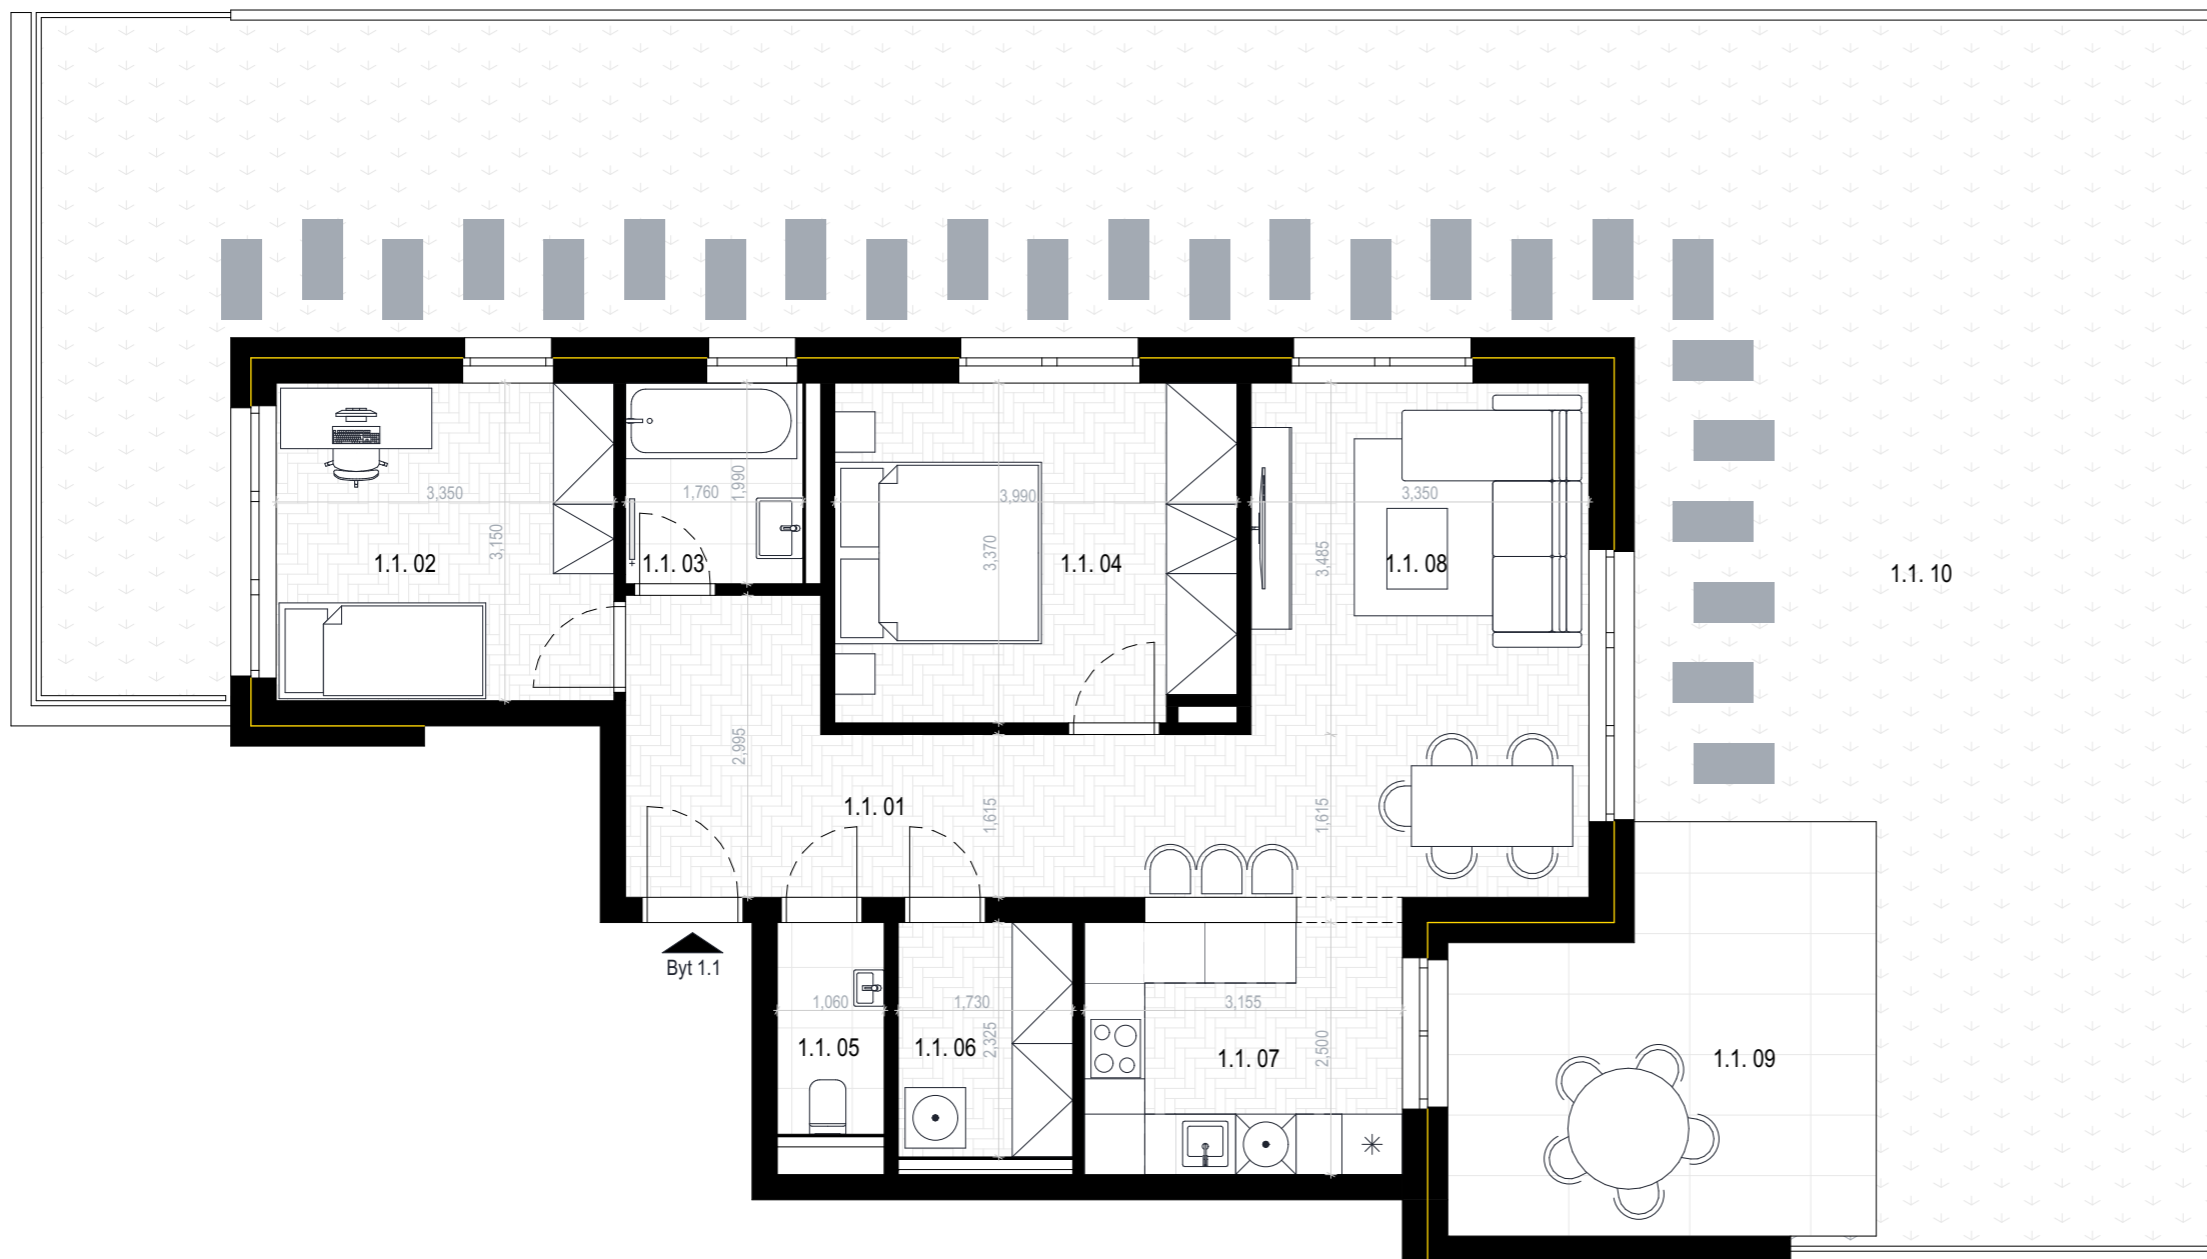

BYT 1.1

3 - IZBOVÝ BYT

BYT 1.1

1.1. 01 Chodba	10,99 m ²
1.1. 02 Detská izba	10,55 m ²
1.1. 03 Kúpeľňa	3,50 m ²
1.1. 04 Spáľňa	13,25 m ²
1.1. 05 WC	2,24 m ²
1.1. 06 Šatník	4,02 m ²
1.1. 07 Kuchyňa	7,89 m ²
1.1. 08 Obývačka	18,79 m ²

CELKOVÁ VNÚTORNÁ PLOCHA 71,23 m²

1.1. 09 Terasa	15,25 m ²
1.1. 10 Predzáhradka	118,17 m ²

CELKOVÁ VONKAJŠIA PLOCHA 133,42 m²

Plochy jednotlivých bytov sú iba orientačné. Zariadenie bytu (nábytok, kuchynská linka, spotrebiče, atď.) a jeho poloha sú iba orientačné a nie sú súčasťou dodania. Rozsah dodania je špecifikovaný v štandardnom vybavení. Uvedené rozmery sú predbežné a nemusia sa zhodovať s realizačným projektom. Zmeny vyhradené.