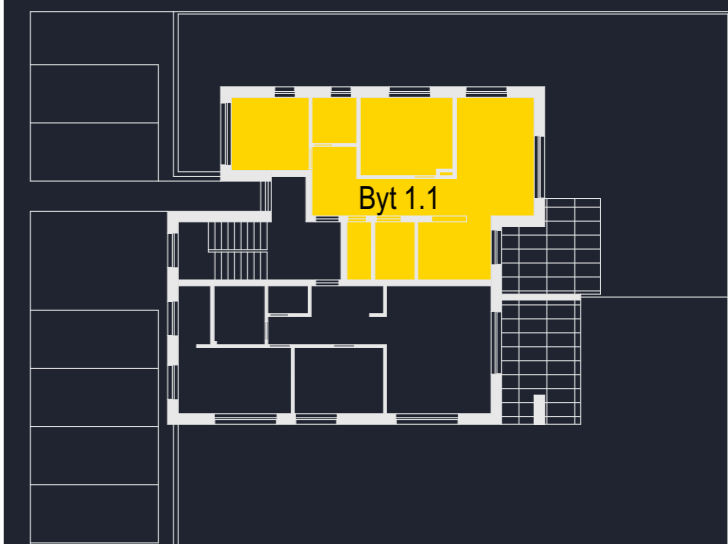

BYT 1.1

3 - IZBOVÝ BYT

BYT 1.1

1.1. 01 Chodba	10,99 m ²
1.1. 02 Detská izba	10,55 m ²
1.1. 03 Kúpeľňa	3,50 m ²
1.1. 04 Spáľňa	13,25 m ²
1.1. 05 WC	2,24 m ²
1.1. 06 Šatník	4,02 m ²
1.1. 07 Kuchyňa	7,89 m ²
1.1. 08 Obývačka	18,79 m ²

CELKOVÁ VNÚTORNÁ PLOCHA 71,23 m²

1.1. 09 Terasa	15,25 m ²
1.1. 10 Predzáhradka	118,17 m ²

CELKOVÁ VONKAJŠIA PLOCHA 133,42 m²

Plochy jednotlivých bytov sú iba orientačné. Zariadenie bytu (nábytok, kuchynská linka, spotrebiče, atď.) a jeho poloha sú iba orientačné a nie sú súčasťou dodania. Rozsah dodania je špecifikovaný v štandardnom vybavení. Uvedené rozmery sú predbežné a nemusia sa zhodovať s realizačným projektom. Zmeny vyhradené.